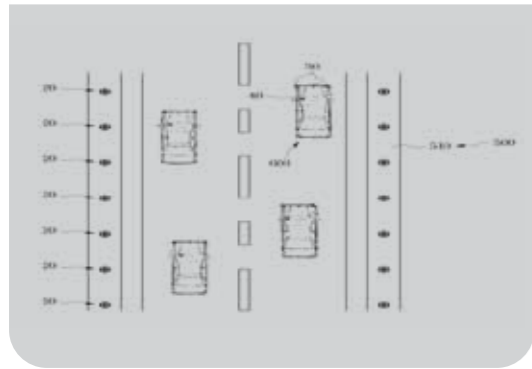

폐골프공을 이용한 차선 이탈방지장치

특 허 ②

폐골프공을 이용한 차선 이탈방지장치에 관한 것으로, 좀 더 구체적으로는 폐골프공에 마그네틱을 삽입하여 차량의 운전자가 차선을 이탈 시 경보신호를 출력함으로써 안전운전을 할 수 있도록 하기 위한 차선 이탈방지장치다.

특히, 야간에는 차량 운전자가 도로를 용이하게 식별할 수 있도록 하고, 주, 야간 구분 없이 도로를 주행 시 차선을 이탈할 경우 경보신호를 출력하여 차량의 운전자에게 알려줌으로써 안전운전을 할 수 있도록 하는 차선 이탈방지장치다.